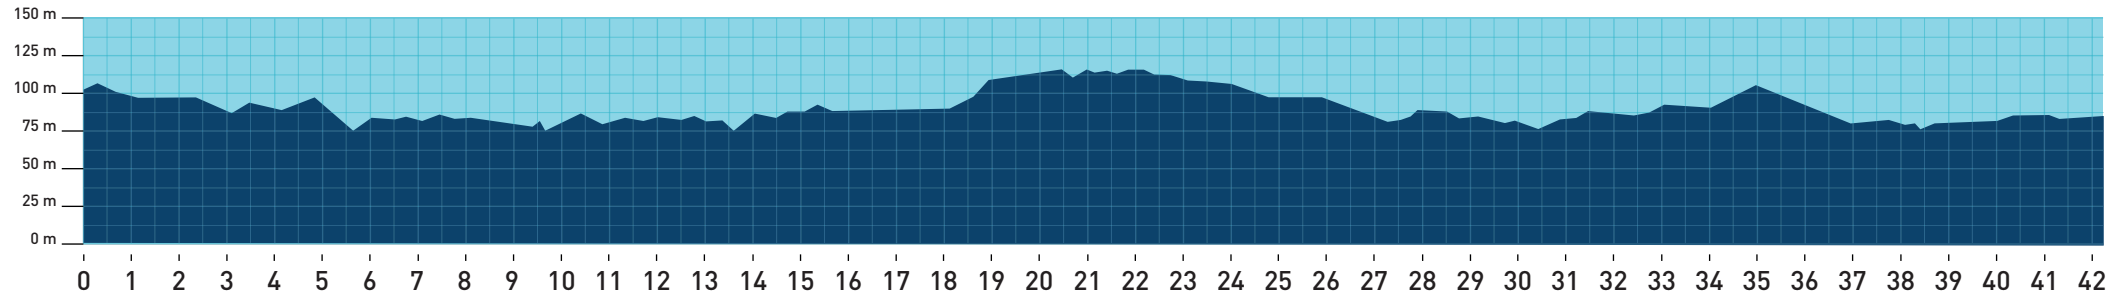

PROFIL TRASY:

**41. PZU MARATON
WARSZAWSKI**

29 września 2019

Start: 101 m n. p. m.

Meta: 83 m n. p. m.