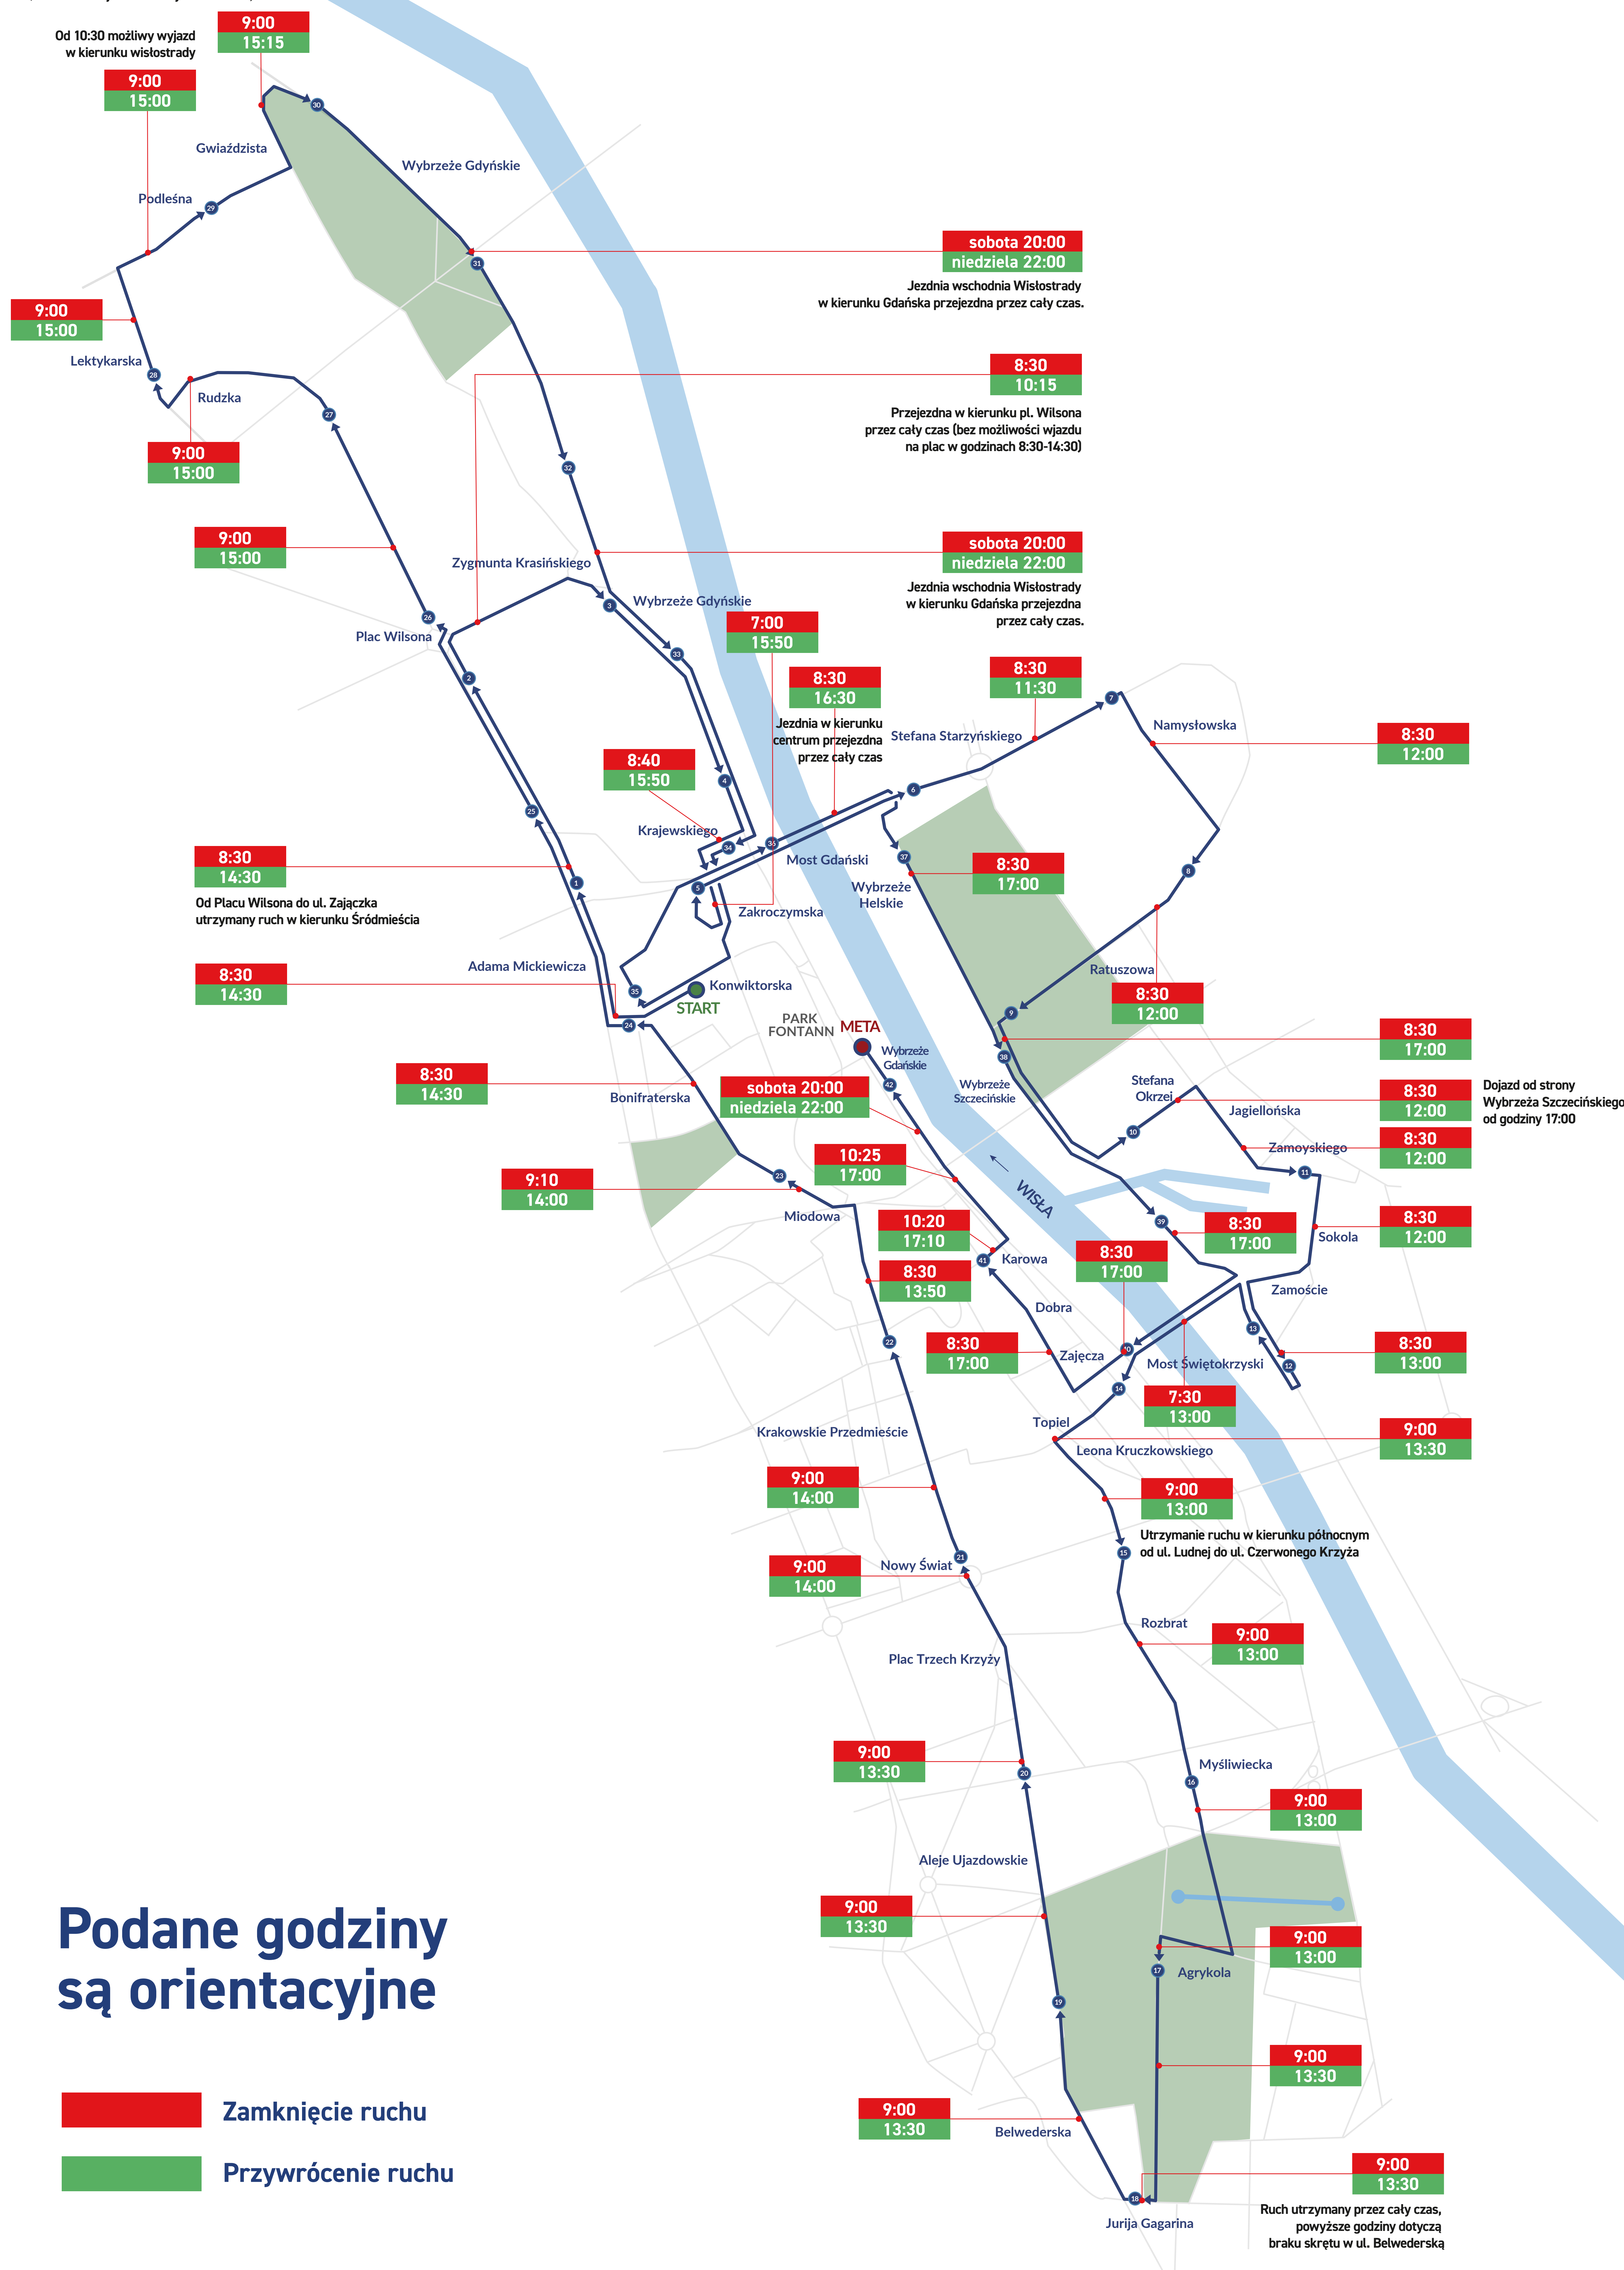

Od 10:30 możliwy wyjazd  
w kierunku wistostrody, dojazd od strony Wybrzeża Gdynińskiego  
- zjazd przy PKOL w ulicę Krasińskiego  
- ul. Gwiaździsta (możliwość dojazdu do ulicy Gwiaździsta, Podleśna

# Podane godziny są orientacyjne

- Zamknięcie ruchu
- Przywrócenie ruchu

Ruch utrzymany przez cały czas, powyższe godziny dotyczą braku skrętu w ul. Belwederską