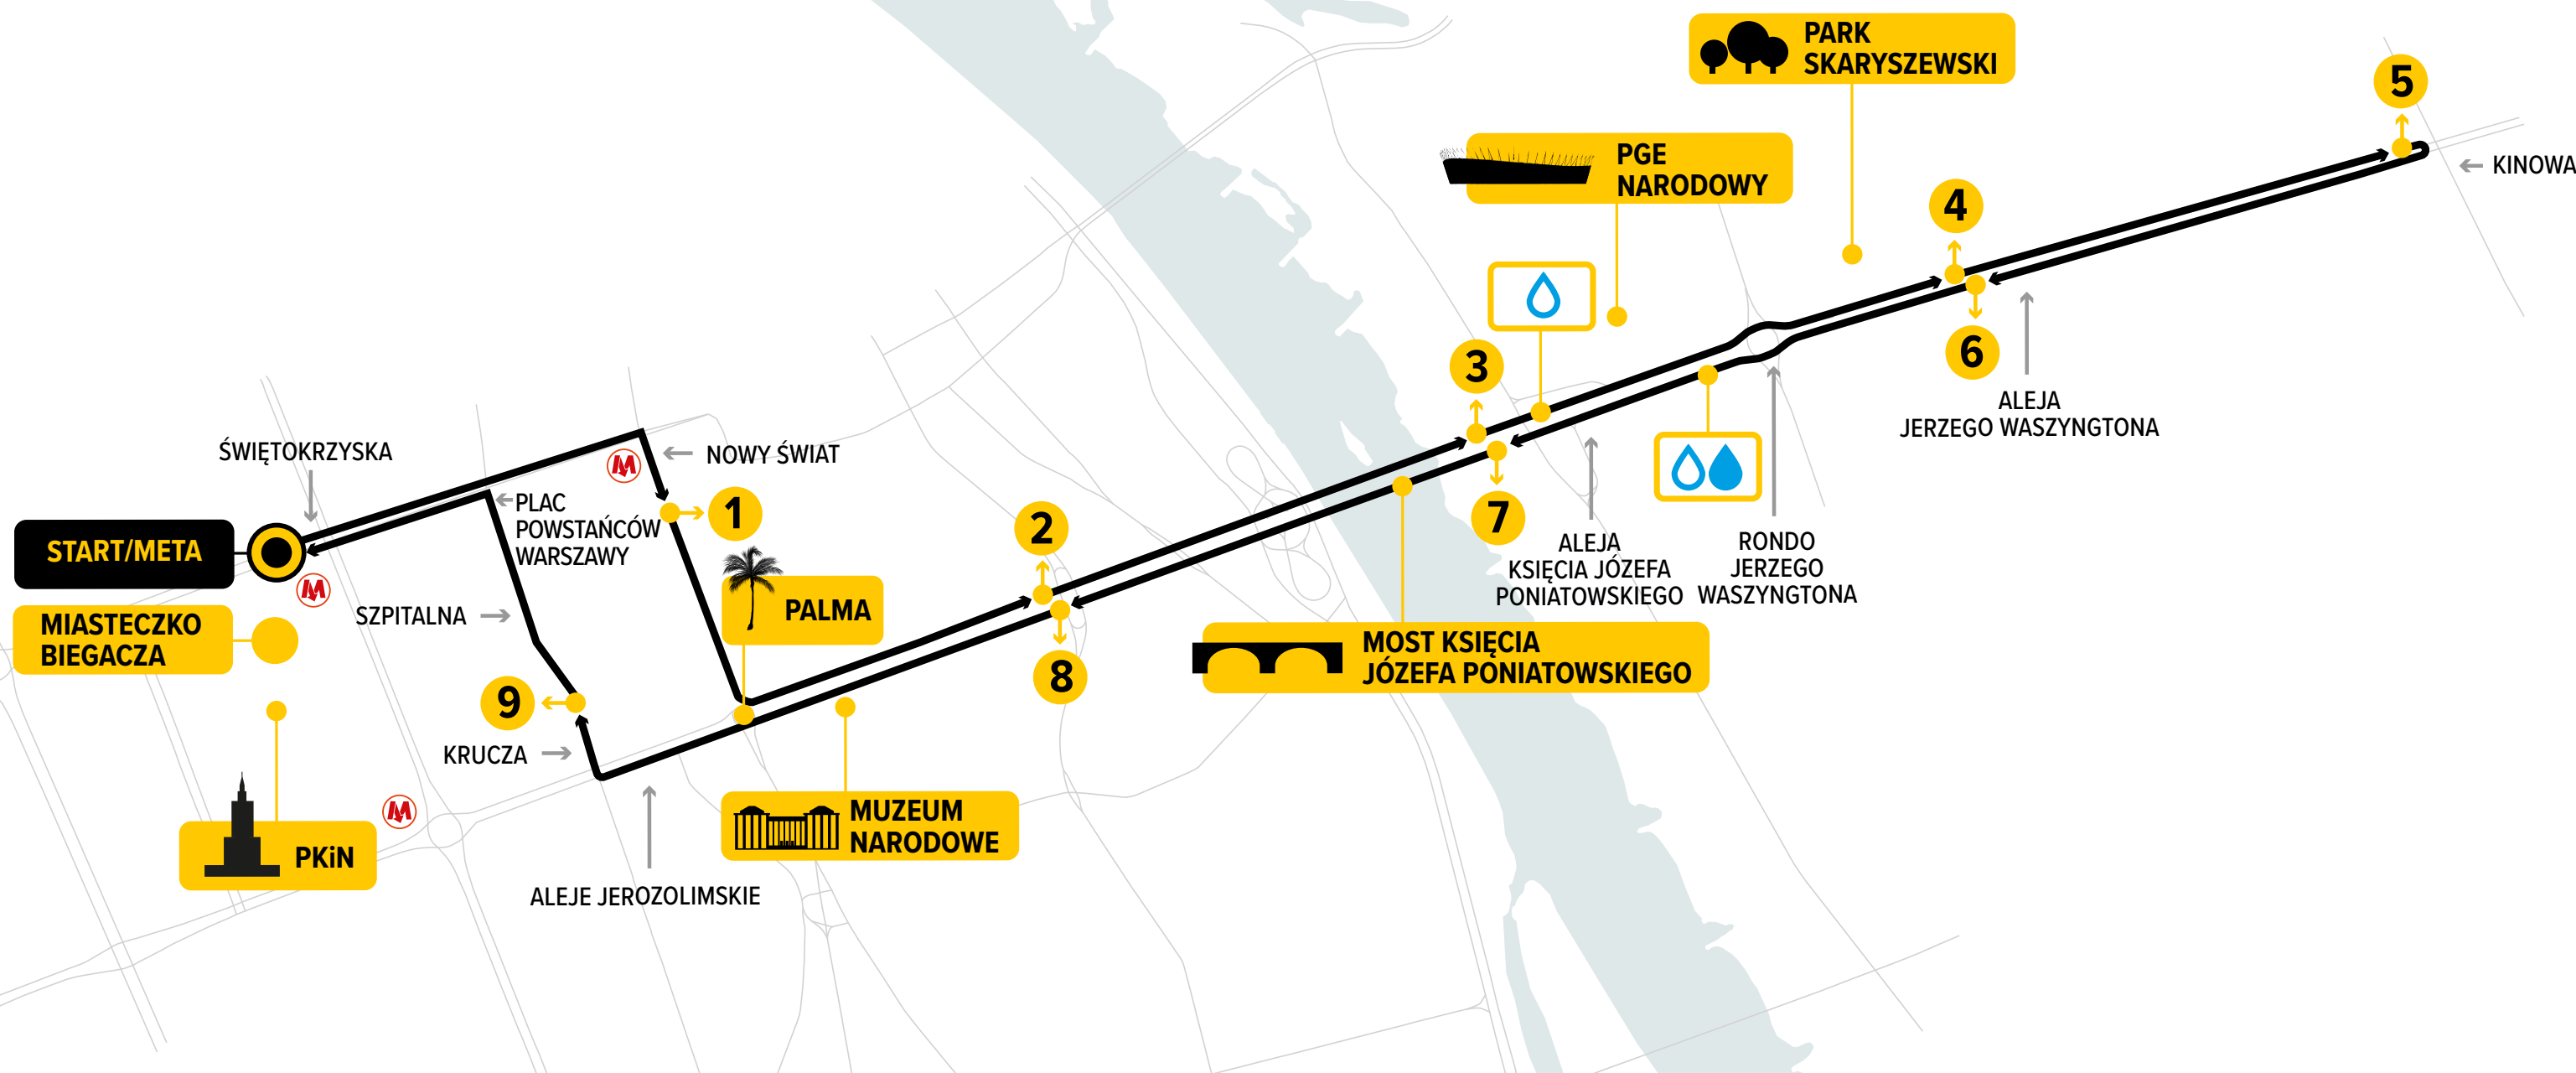

# NICE TO FIT *you* | WARSZAWSKA DYCHA

- 1** KILOMETRY
- WODA ŹRÓDLANA PRIMAVERA
- NAPÓJ IZOTONICZNY DR WITT