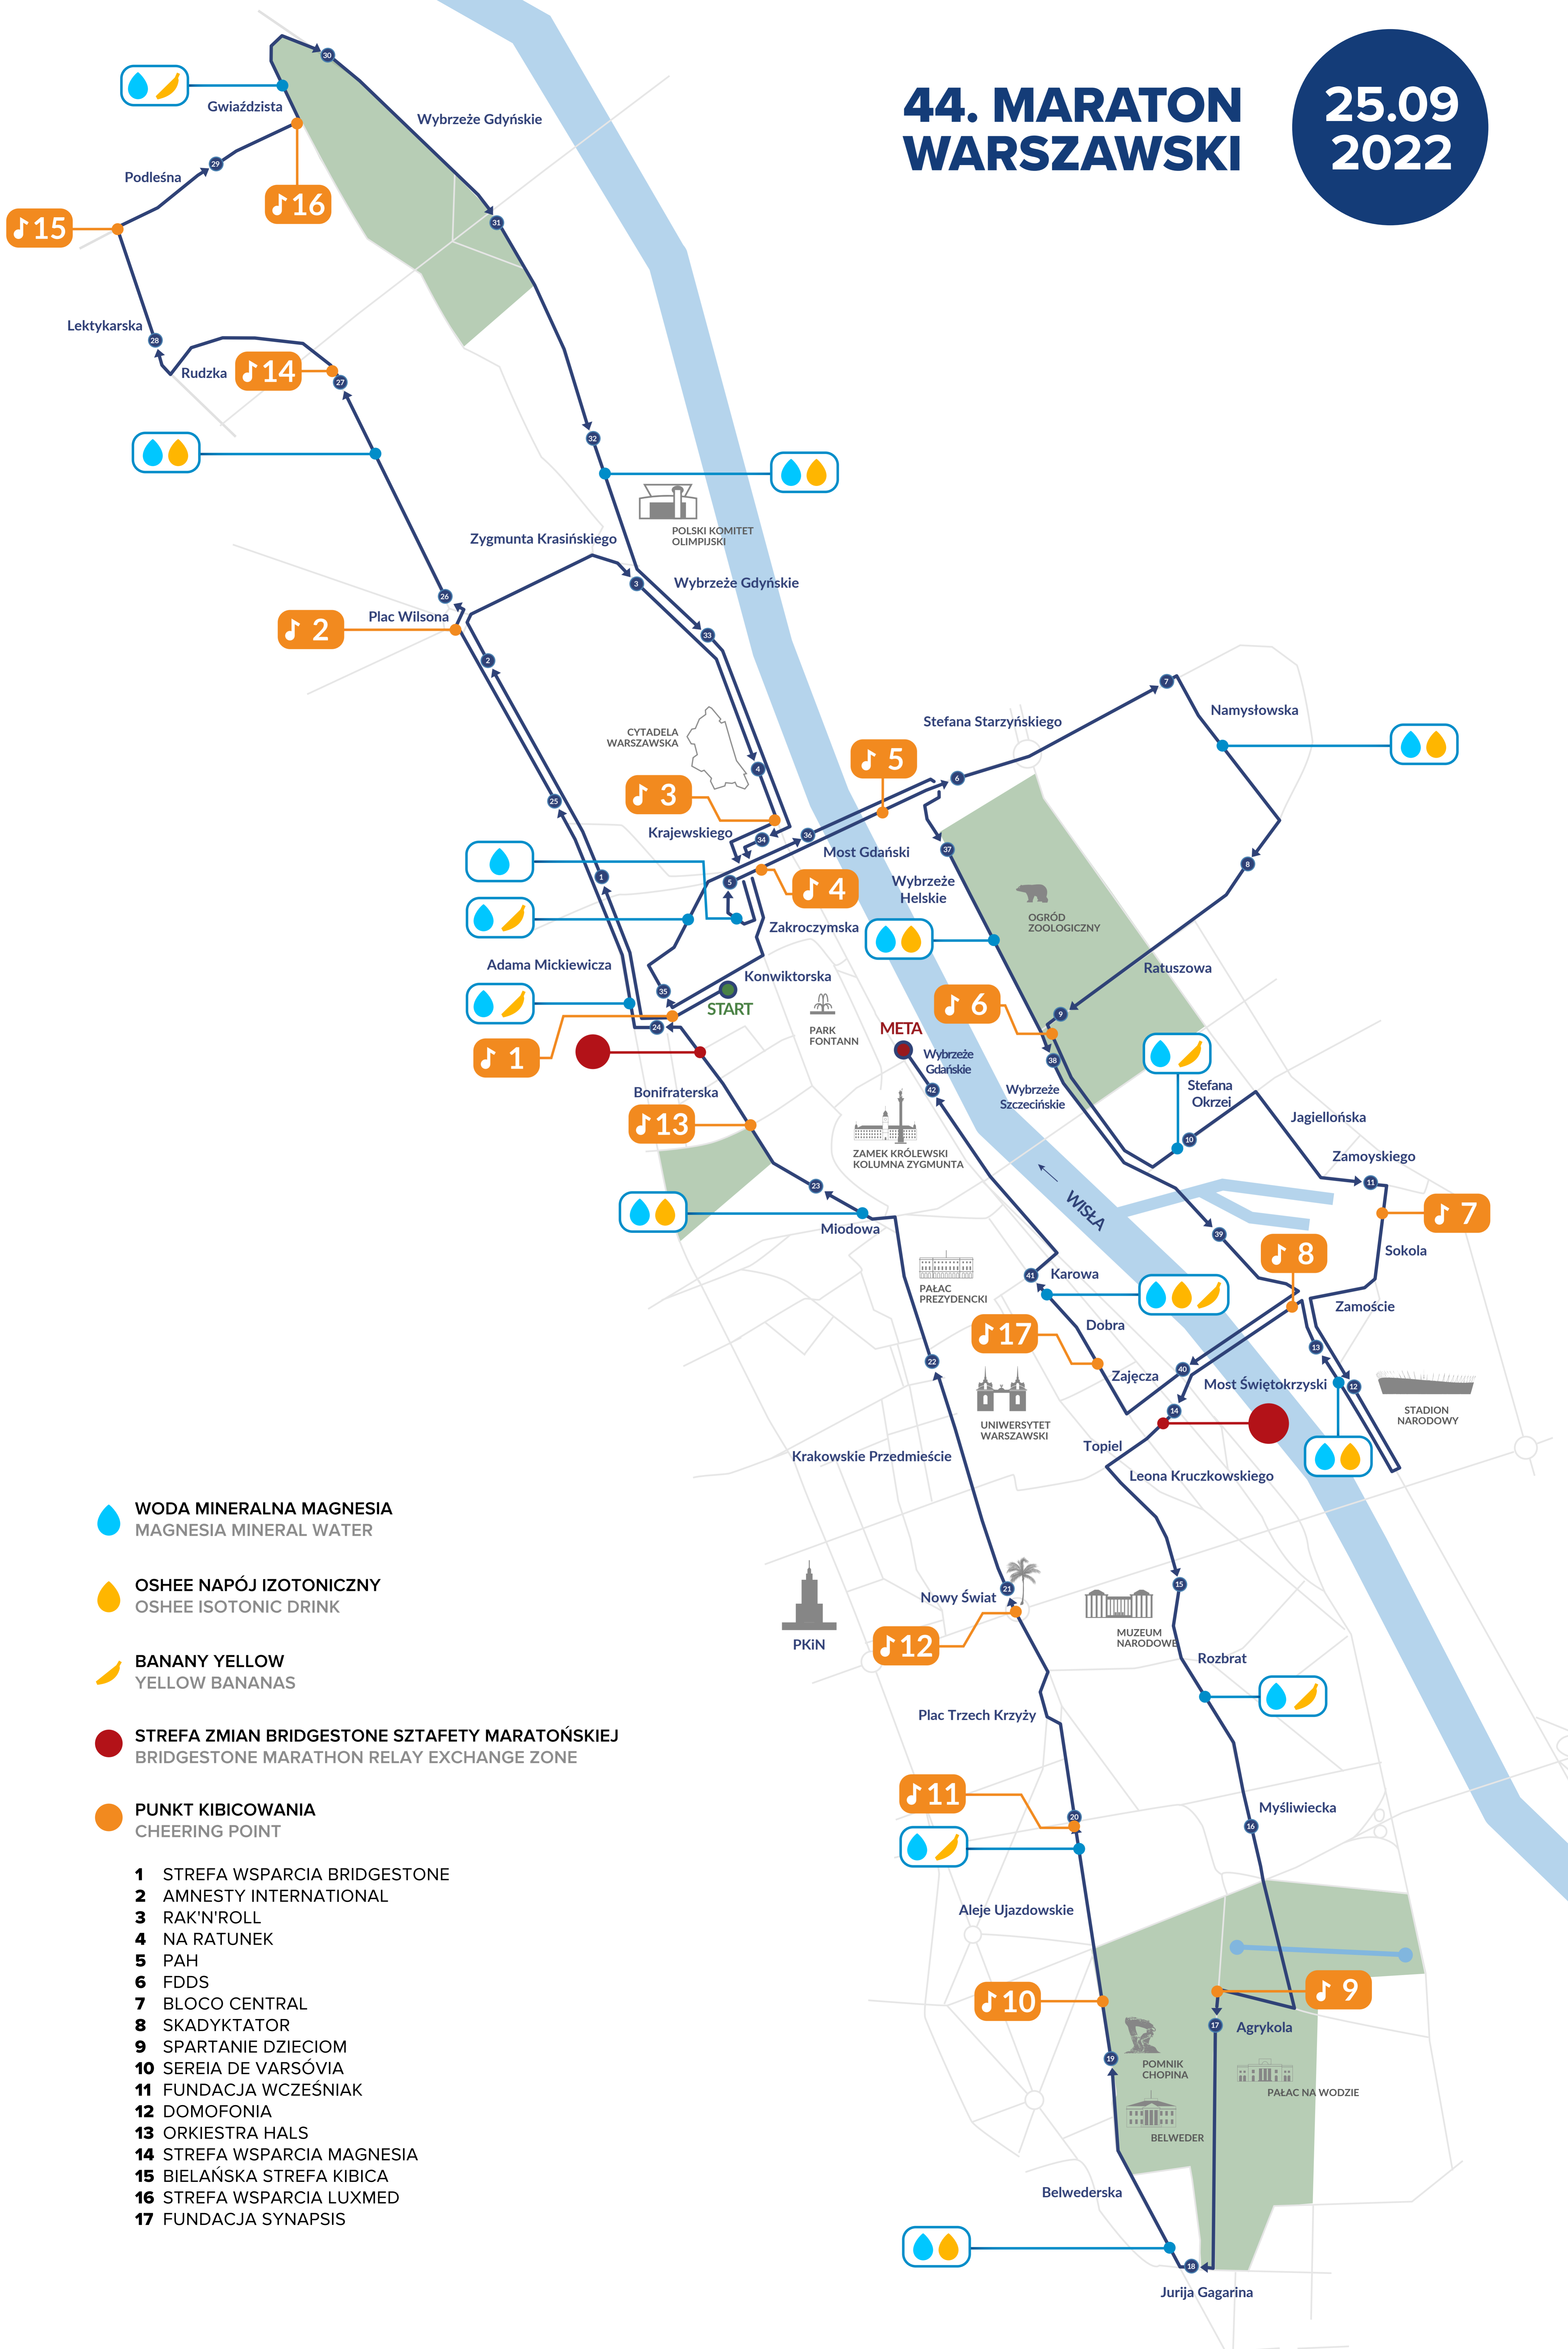

# 44. MARATON WARSZAWSKI

25.09  
2022

WODA MINERALNA MAGNESIA  
MAGNESIA MINERAL WATER

OSHEE NAPÓJ IZOTONICZNY  
OSHEE ISOTONIC DRINK

BANANY YELLOW  
YELLOW BANANAS

STREFA ZMIAN BRIDGESTONE SZTAFETY MARATOŃSKIEJ  
BRIDGESTONE MARATHON RELAY EXCHANGE ZONE

PUNKT KIBICOWANIA  
CHEERING POINT

- 1 STREFA WSPARCIA BRIDGESTONE
- 2 AMNESTY INTERNATIONAL
- 3 RAK'N'ROLL
- 4 NA RATUNEK
- 5 PAH
- 6 FDDS
- 7 BLOCO CENTRAL
- 8 SKADYKTATOR
- 9 SPARTANIE DZIECIOM
- 10 SEREIA DE VARSÓVIA
- 11 FUNDACJA WCZEŚNIAK
- 12 DOMOFONIA
- 13 ORKIESTRA HALS
- 14 STREFA WSPARCIA MAGNESIA
- 15 BIELAŃSKA STREFA KIBICA
- 16 STREFA WSPARCIA LUXMED
- 17 FUNDACJA SYNAPSIS